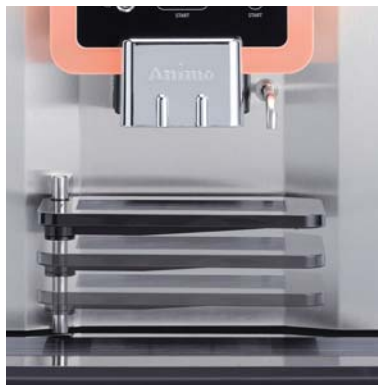

Kaffe
på jobben

Kaffemaskinen er en fryd for øyet takket være de rene linjene og det tidløse rustfrie stålet. Med OptiLight (LED-)belysningen kan du sette ditt eget preg på maskinen.

ANY
COL
OUR

Rustfritt stål er ikke bare evigvarende, det kan også resirkuleres 100 %. Alle komponenter er laget av materialer av beste kvalitet og er nøyaktige når det gjelder strømforbruk (A+)

Ingenting slår lukten av nytrukket kaffe!

Med Optifresh Bean kaffemaskin serverer du alle varianter: fra vanlig svart kaffe til cappuccino og latte macchiato. Optifresh Bean kverner de (synlige) ferske kaffebønnene fra beholderen mens du venter. Lyst på noe annet? Optifresh serverer også deilige pulverprodukter som varm kakao.

Optifresh Bean kaffemaskin er rask å installere og kan brukes overalt. Den har hele tolv taster som kan brukes til å stille inn favoritt drikkene dine. Dessuten er det lett å regulere styrken etter din egen smak.

Koppholderen er høydejusterbar og egner seg også for termoskanner. Takket være den store beholderen behøver du ikke å fylle maskinen så ofte. En annen praktisk fordel: Optifresh Bean Kaffemaskin er lett å holde ren.

Maskinen oppfyller de høyeste kaffe standarder og kombinerer enestående ytelse og utmerket valuta for pengene. Ideell for bedrifter som verdsetter etter god smak, brukervennlighet, og samtidig holder god kontroll på utgiftene.