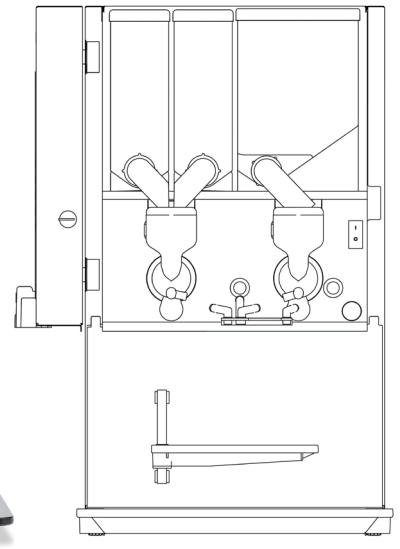

En maskin med meget stor kapasitet og høy driftssikkerhet

Ta gjerne kontakt med oss

Waterlogic Norge AS

www.waterlogic.no

Telefon 815 51 960

kundeservice@waterlogic.no