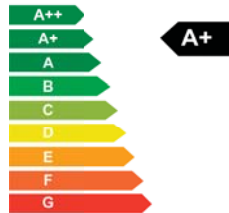

Kaffemaskinen som kan leveres i tre ulike farger (Sort, Rød eller hvit) er en fryd for øyet takket være de rene linjene og det tidløse rustfrie stålet. Kaffemaskinen er en fryd for øyet takket være de rene linjene og det tidløse rustfrie stålet. OptiVend er kraftfull på innsiden og vakker på utsiden. De store knappene og LCD displayet er brukervennlig og innbydende. Hver eneste kaffekopp vil ha riktig smak og temperatur hver eneste gang!

Maskinen leveres i standard sort med 3 beholdere.

1. Instant kaffe
2. Melk
3. Sjokolade

Rustfritt stål er ikke bare evigvarende, det kan også resirkuleres 100 %. Alle komponenter er laget av materialer av beste kvalitet og er nøyaktige når det gjelder strømforbruk (A+)

Med OptiVend kaffemaskin serverer du alle varianter: fra vanlig svart kaffe til cappuccino og latte macchiato. OptiVend lager den kaffe du ønsker raskt og effektivt, mens du venter. Lyst på noe annet? OptiVend serverer også deilige pulverprodukter som varm kakao.

OptiVend kaffemaskin er rask å installere og kan brukes overalt. Den har hele syv taster som kan brukes til å stille inn favorittdrikkene dine. Dessuten er det lett å regulere styrken etter din egen smak.

OptiVend Kaffemaskin er lett å holde ren.

Maskinen oppfyller de høyeste kaffe standarder og kombinerer enestående ytelse og utmerket valuta for pengene. Ideell for bedrifter som verdsetter etter god smak, brukervennlighet, og samtidig holder god kontroll på utgiftene.