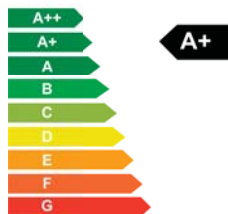

Kaffemaskinen er en fryd for øyet takket være de rene linjene og det tidløse rustfrie stålet. OptiVend er kraftfull på innsiden og vakker på utsiden. De store knappene og LCD displayet er brukervennlig og innbydende. Hver eneste kaffekopp vil ha riktig smak og temperatur hver eneste gang!

Maskinen leveres i standard sort med 4 beholdere.

1. Instant kaffe
2. Melk
3. Sjokolade
4. Valgfritt (enten instant espresso kaffe eller sukker)

Rustfritt stål er ikke bare evigvarende, det kan også resirkuleres 100 %. Alle komponenter er laget av materialer av beste kvalitet og er nøytsomme når det gjelder strømforbruk (A+)