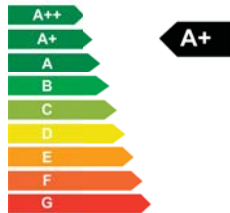

ANY  
COL  
OUR

Rustfritt stål er ikke bare evigvarende, det kan også resirkuleres 100 %. Alle komponenter er laget av materialer av beste kvalitet og er nøyaktige når det gjelder strømforbruk (A+)