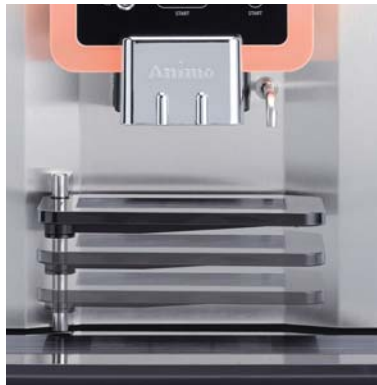

Kaffe
på jobben

Kaffemaskinen er en fryd for øyet takket være de rene linjene og det tidløse rustfrie stålet. Med OptiLight (LED-)belysningen kan du sette ditt eget preg på maskinen.

ANY
COL
OUR

Rustfritt stål er ikke bare evigvarende, det kan også resirkuleres 100 %. Alle komponenter er laget av materialer av beste kvalitet og er nøyaktige når det gjelder strømforbruk (A+)

Ingenting slår lukten av nytrukket kaffe!

Med Optifresh Bean kaffemaskin serverer du alle varianter: fra vanlig svart kaffe til cappuccino og latte macchiato. Optifresh Bean kverner de (synlige) ferske kaffebønnene fra beholderen mens du venter. Lyst på noe annet? Optifresh serverer også deilige pulverprodukter som varm kakao.

Optifresh Bean kaffemaskin er rask å installere og kan brukes overalt. Den har hele tolv taster som kan brukes til å stille inn favoritt drikkene dine. Dessuten er det lett å regulere styrken etter din egen smak.

Koppholderen er høydejusterbar og egner seg også for termoskanner. Takket være den store beholderen behøver du ikke å fylle maskinen så ofte. En annen praktisk fordel: Optifresh Bean Kaffemaskin er lett å holde ren.

Maskinen oppfyller de høyeste kaffe standarder og kombinerer enestående ytelse og utmerket valuta for pengene. Ideell for bedrifter som verdsetter etter god smak, brukervennlighet, og samtidig holder god kontroll på utgiftene.