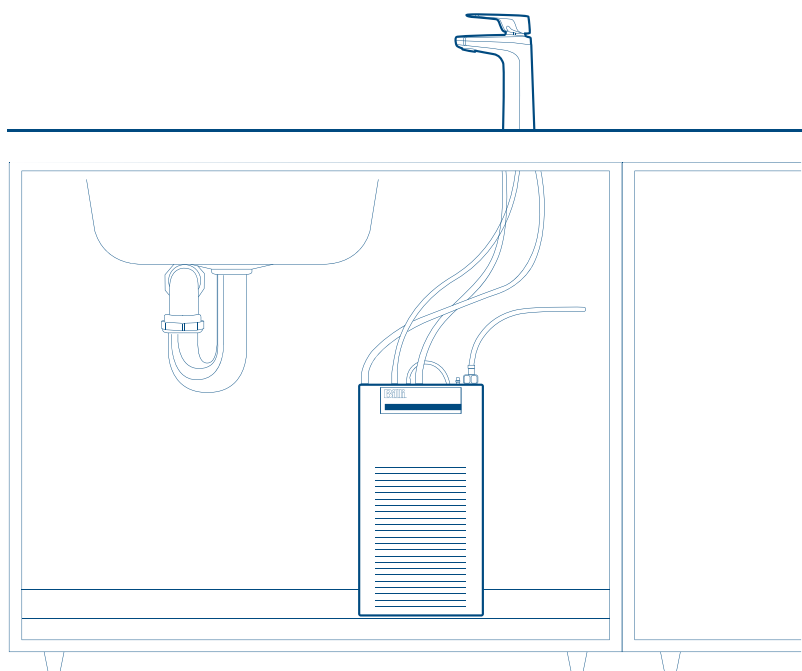

Avansert teknologi

Sikkerhet først

Billis antisprut-funksjon for kokende vann, sørger for at hastigheten på det varme vannet reduseres i det du skrur på kranen. Det forhindrer varmtvannsløp og forbrenninger i det vannet renner ned i koppen. Alle Billi X-dispensere har også en sikkerhetsbryter som standard, slik at varmtvann-uttaket kan stoppes ved behov.

Valgmuligheter

Alternativ Kaldt Kullsyreholdig Romtemperert Kokende

Sahara

Oppsett

Billi Sahara integrerte enheter er blant de minst plasskrevende på markedet. Det er ikke nødvendig å kutte til åpning i underskapet under installasjon, til eksempelvis ventilasjon (benytter seg av vannkjølings-system).

Kompatible dispensere

XL-dispensere med kran

Tekniske spesifikasjoner

Modell	Foreslått antall brukere/ personer	Antall kopper varmtvann i timen	Antall kopper romtemperert vann i timen	Høyde (mm)	Bredde (mm)	Dybde (mm)
Sahara 360	Opptil 60	180	Ubegrenset	340	180	460

1 kopp = 170 ml.

Ubegrensede mengder filtrert vann

Billi Sahara tilbyr ubegrensede mengder med filtrert vann.

Eksempel på installasjon og oppsett (bildet er kun ment som en illustrasjon).

Sahara (integriert modell)